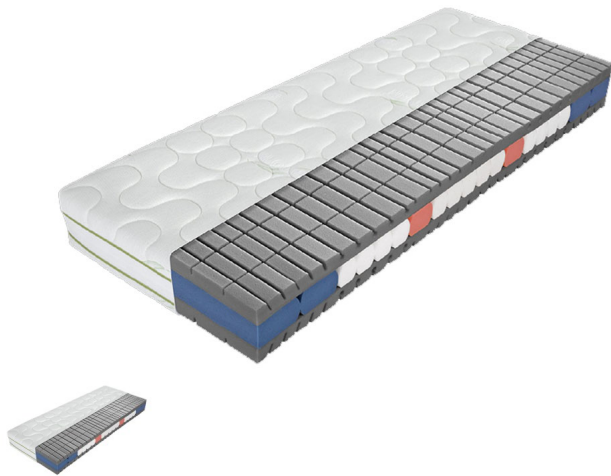

Matratze Harmonie KS 19

Note : Pas noté

Prix

669,00 CHF

[Poser une question sur ce produit](#)

Description du produit

Matratze Harmonie KS 19

Anatomischer 7-Zonen Kaltschaumkern mit hervorragender Querbelüftung

für ein ausgewogenes Schlafklima. Der dynamische Kernaufbau stützt exakt dort, wo die Stützung benötigt wird und reguliert gleichzeitig den Körperflächendruck. Die innovative Schnitttechnik der Kaltschaumauflagen sorgt zusätzlich für eine angenehme Zugentlastung der Wirbelsäule.

Das Doppeltuch besteht aus 60 % Polyester und 40 % Viskose mit Aloe Vera veredelt. Elastischer Doppeltuchbezug mit Klimaband und 4-seitigem

Reißverschluss, waschbar bis 60°C. Bezug beidseitig versteppt mit feuchtigkeitsregulierender und atmungsaktiver Klimahohlfaser.

4 Wendeschlaufen ermöglichen ein einfaches Drehen und Wenden der Matratze.

Gesamthöhe: ca. 21 cm

Die Bestimmung des optimalen Härtegrades hängt wesentlich von dem Verhältnis zwischen Körpergröße und Körpergewicht ab. Ausgehend von einer beim Menschen durchschnittlichen Körpergröße von ca. 175 cm ergibt sich folgende

Härtegradempfehlung:

Härtegrad 2 bis ca. 80 kg

Härtegrad 3 bis ca. 100 kg

Härtegrad 4 bis ca. 120 kg