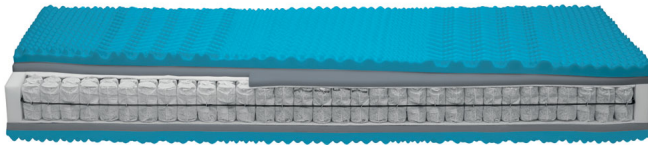

Matratze Exklusiv T

Note : Pas noté

Prix

599,00 CHF

[Poser une question sur ce produit](#)

Description du produit

Matratze Exklusiv T

Die Matratze besteht aus 440 einzelne Taschenfedern in einer ergonomischer 7-Zonen-Einteilung, welche sich punktgenau dem Körper des Schläfers anpasst.

Auf der Ober- sowie Unterseite befindet sich eine 4 cm hohe Auflage aus AQUAPUR®-Schaum, Raumgewicht 50 kg/m³
- Taschenfederkernmatratzen sind vor allem für Schlafende geeignet, die nachts zum Schwitzen neigen.

Bezug Lyocell-Jersey, Dessin 3730, TKZ 53 % Polyester, 47 % Lyocell versteppt mit 400 g/m² Hygienevlies (100 % Polyester)
ein Klimaband sorgt für die perfekte Belüftung.

Abnehmbar durch roten Reissverschluss waschbar bis 60 °C (nicht Tumblern)

Durch Wendeschlaufen kann die Matratze einfach gewendet werden,
Schadstoffgeprüfte Textilien durch OEKO-TEX® Standard 100

wählen Sie zwischen 2 Härtegraden:

H2 Mittelfest (geeignet für Personen zwischen 60 und 80 kg)

H3 Fest (geeignet für Personen zwischen 80 und 110 kg)