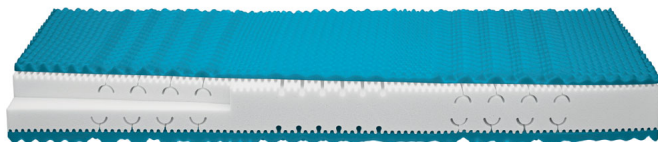

Matratze Exklusiv S

Note : Pas noté

Prix

599,00 CHF

[Poser une question sur ce produit](#)

Description du produit

Matratze Exklusiv S

Die Matratze besteht aus 20 cm AQUAPUR®-Schaum, Raumgewicht 50 kg/m³

Sandwichaufbau:

oben 3 cm AQUAPUR®-Noppenschaum

mittig 14 cm AQUAPUR®-Schaum mit Querkavernen

unten 3 cm AQUAPUR®-Noppenschaum

Bezug Lyocell-Jersey, Dessin 3730, TKZ 53 % Polyester, 47 % Lyocell versteppt, mit 400 g/m² Hygienevlies (100 % Polyester), ein Klimaband sorgt für die perfekte Belüftung.

Abnehmbar durch roten Reissverschluss waschbar bis 60 °C (nicht Tumbler)

Durch Wendeschlaufen kann die Matratze einfach gewendet werden,
Schadstoffgeprüfte Textilien durch OEKO-TEX® Standard 100

wählen Sie zwischen 2 Härtegraden: