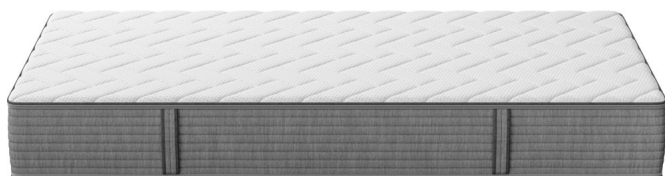

Matratze Basics by Bico MODELL #04

Note : Pas noté

Prix

519,00 CHF

[Poser une question sur ce produit](#)

Description du produit

Matratze Basics by Bico MODELL #04

Für alle, die hohen Komfort bei idealen Klimabedingungen lieben. Bico Basic
Durch einfaches Wenden der Matratze kann man zwischen zwei Härtegraden wählen (Medium/firm)
Schlafkomfort vom Feinsten.