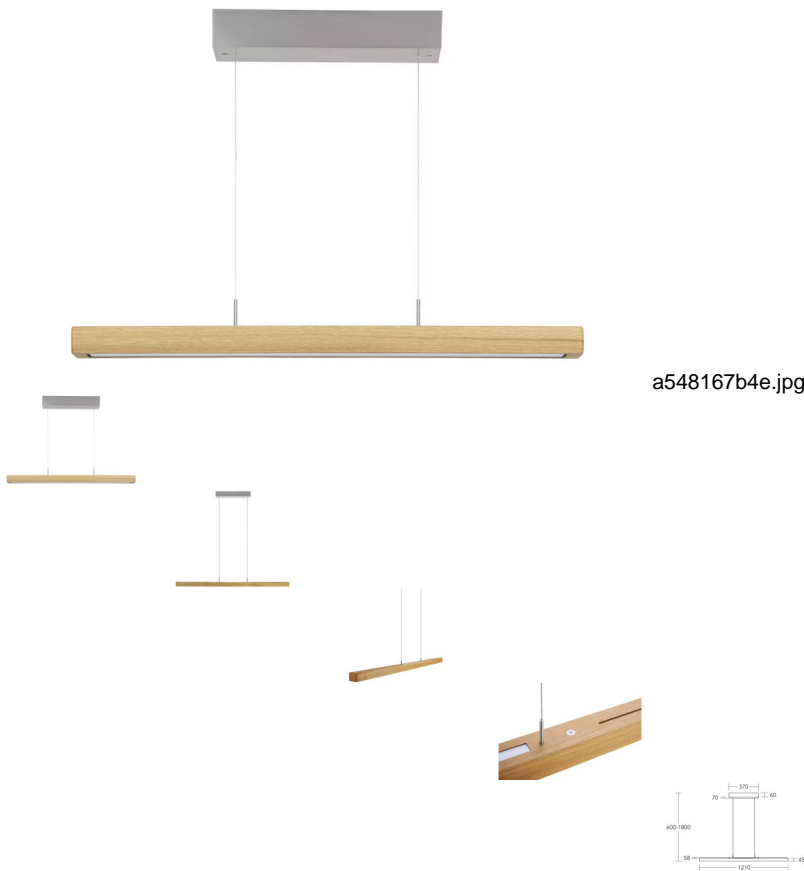

Leonora Pendelleuchte Ober- und Unterlicht mit Rollizug

Note : Pas noté

Prix

1029,00 CHF

[Poser une question sur ce produit](#)

Description du produit

Leonora Pendelleuchte Ober- und Unterlicht mit Rollizug

Die moderne, schlanke Form dieser Leuchte ist der LED-Technik zu verdanken, die es ermöglicht, mit einem kleinen Leuchtenkorpus auszukommen und trotzdem Platz für ein Ober- und Unterlicht zu schaffen.

Durch zwei integrierte Tastdimmer an der Oberseite des Leuchtenkörpers ist es möglich, die Leuchte direkt vor Ort in verschiedene Lichtstimmungen zu versetzen (Dimmen).

Schalt- und dimmbar sind sowohl das Oberlicht als auch das Unterlicht getrennt voneinander.

Die zweifarbig eingebaute deutsche LED erzeugt ein warmes oder kaltes Licht mit stufenlosen Übergängen.

Die Leonora mit Rollenzug verzichtet auf üppige Gegengewichte. Dadurch wirkt sie optisch „clean“ und eignet sich besonders als