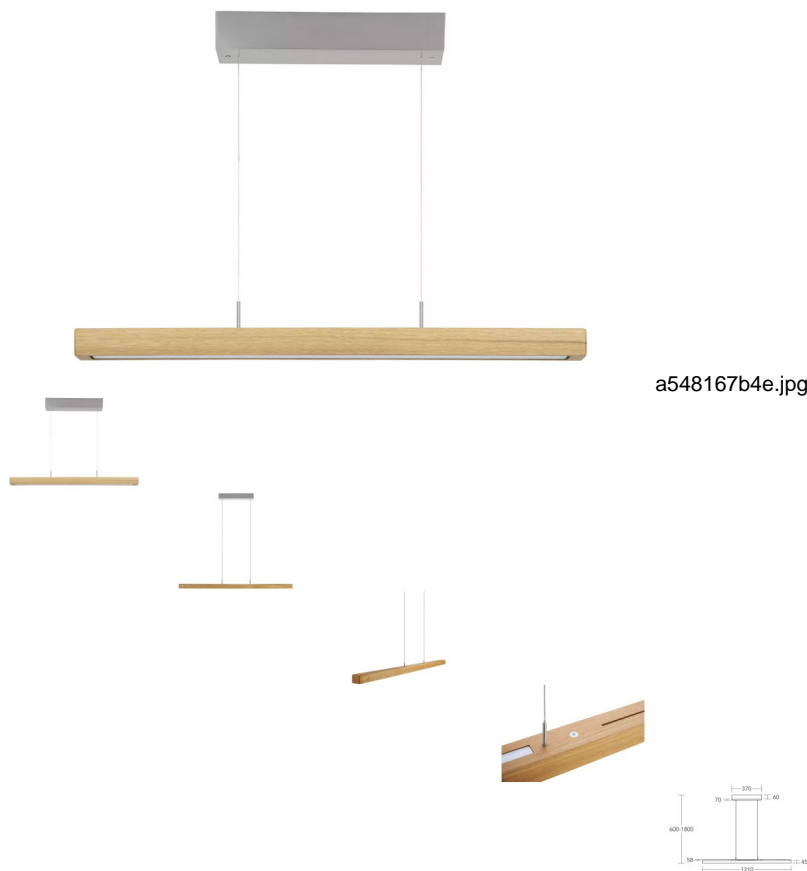

Leonora Pendelleuchte Ober- und Unterlicht mit Rollizug

Note : Pas noté

Prix

1029,00 CHF

[Poser une question sur ce produit](#)

Description du produit

Leonora Pendelleuchte Ober- und Unterlicht mit Rollizug

Die moderne, schlanke Form dieser Leuchte ist der LED-Technik zu verdanken, die es ermöglicht, mit einem kleinen Leuchtenkorpus auszukommen und trotzdem Platz für ein Ober- und Unterlicht zu schaffen.

Durch zwei integrierte Tastdimmer an der Oberseite des Leuchtenkörpers ist es möglich, die Leuchte direkt vor Ort in verschiedene Lichtstimmungen zu versetzen (Dimmen).

Schalt- und dimmbar sind sowohl das Oberlicht als auch das Unterlicht getrennt voneinander.

Die zweifarbig eingebaute deutsche LED erzeugt ein warmes oder kaltes Licht mit stufenlosen Übergängen.

Die Leonora mit Rollenzug verzichtet auf üppige Gegengewichte. Dadurch wirkt sie optisch „clean“ und eignet sich besonders als