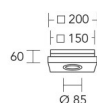

Note : Pas noté

Prix

199,00 CHF

[Poser une question sur ce produit](#)

Description du produit

Lennon Deckenleuchte 1-flammig

Merkmale:

Holzart: Massivholz Asteiche

Höhe: 60 mm

Breite: 200 mm

Lichtfarbe: 2200–4000 K, Warmweiss – Kaltweiss

Abstrahlwinkel: 120°