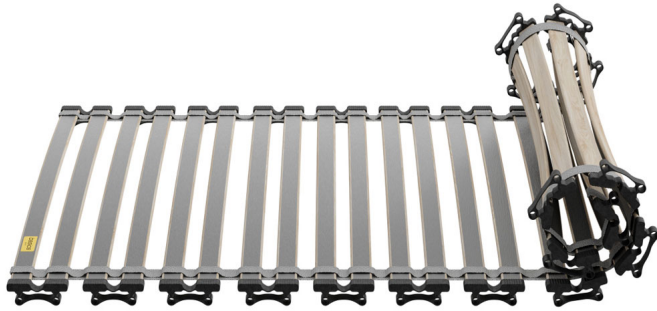

Lattenrost Roll Flex Basics by Bico

Note : Pas noté

Prix

151,00 CHF

[Poser une question sur ce produit](#)

Description du produit

Lattenrost Roll Flex Basics by Bico

Gefederter Einlegerahmen für komfortable Entlastung.

Details:

Einlegerahmen, nicht verstellbar

Körperanpassung durch Federelemente

Bauhöhe: 4 cm

Verarbeitung:

26 Birkenholz-Federleisten

hochwertiger, PVC-freier Kunststoff