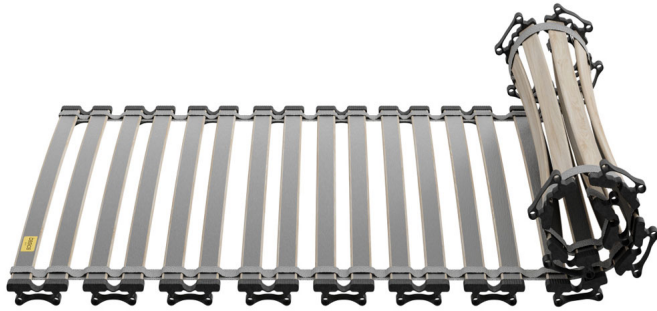

Lattenrost Roll Flex Basics by Bico

Note : Pas noté
Prix

151,00 CHF

[Poser une question sur ce produit](#)

Description du produit

Lattenrost Roll Flex Basics by Bico

Gefederter Einlegerahmen für komfortable Entlastung.

Details:

Einlegerahmen, nicht verstellbar
Körperanpassung durch Federelemente
Bauhöhe: 4 cm

Verarbeitung:

26 Birkenholz-Federleisten
hochwertiger, PVC-freier Kunststoff