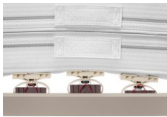

Lattenrost Dream-away Contour K von Roviva

Note : Pas noté

Prix

841,00 CHF

[Poser une question sur ce produit](#)

Description du produit

Lattenrost Dream-away Contour K von Roviva

Lattenrost mit Kopfhochlagerung

100 % flexible Liegefläche bis zum äussersten Bettrand
Federelemente mehrstufig Höhenverstellbar (+27 mm bis -18 mm)
hochelastische Schulterzone
individuell einstellbare Mittelzone
hoher Federweg bei geringer Bauhöhe
Liegefläche bis Breite 160 cm
manuelle Anti-Reflux-Verstellung (Schräglage)

Material:

Rahmen aus festem Schichtholz
Federleisten aus gedämpftem Buchenschichtholz
Federbogen aus *Hytrel*® (Flexibel und langlebig)