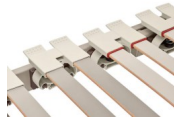

Lattenrost Dream-away Contour K von Roviva

Note : Pas noté

Prix

841,00 CHF

[Poser une question sur ce produit](#)

Description du produit

Lattenrost Dream-away Contour K von Roviva

Lattenrost mit Kopfhochlagerung

100 % flexible Liegefläche bis zum äussersten Bettrand
Federelemente mehrstufig Höhenverstellbar (+27 mm bis -18 mm)
hochelastische Schulterzone
individuell einstellbare Mittelzone
hoher Federweg bei geringer Bauhöhe
Liegefläche bis Breite 160 cm
manuelle Anti-Reflux-Verstellung (Schräglage)

Material:

Rahmen aus festem Schichtholz
Federleisten aus gedämpftem Buchenschichtholz
Federbogen aus *Hytrel*® (Flexibel und langlebig)