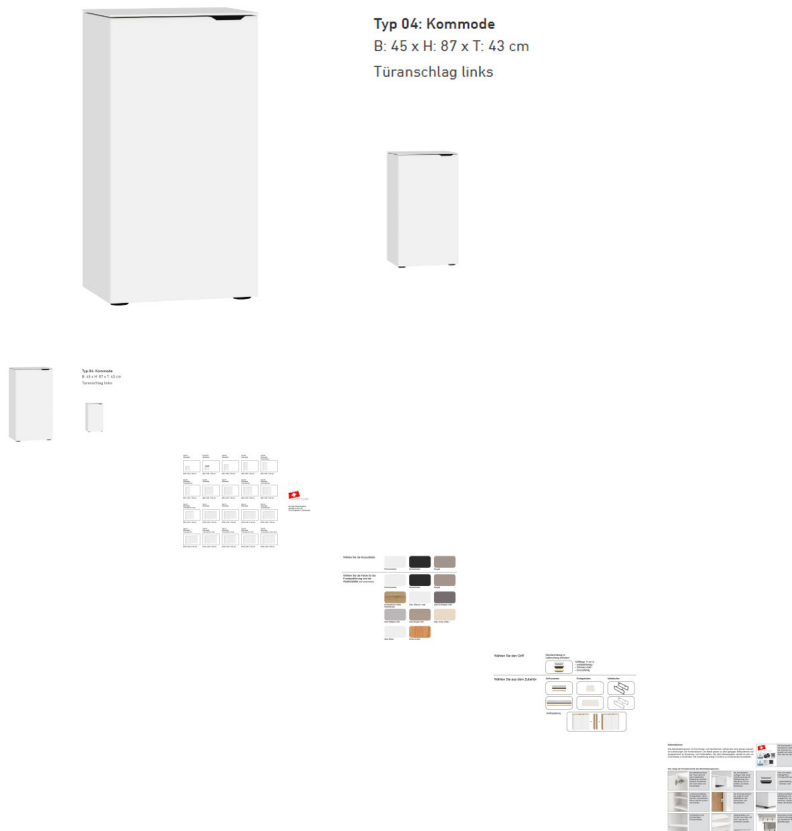

Kommode Typ 4 Jutzler

Typ 04: Kommode
B: 45 x H: 87 x T: 43 cm
Türanschlag links

Note : Pas noté

Prix

209,00 CHF

[Poser une question sur ce produit](#)

Description du produit

Kommode Typ 4 Jutzler

1-türig,
Türanschlag links inkl. 1 Tablare
Abdeckplatte: Premiumweiss
Korpus: Premiumweiss
Front: Premiumweiss
Griff 11cm: schwarz
BxHxT ca. 45x87x43 cm