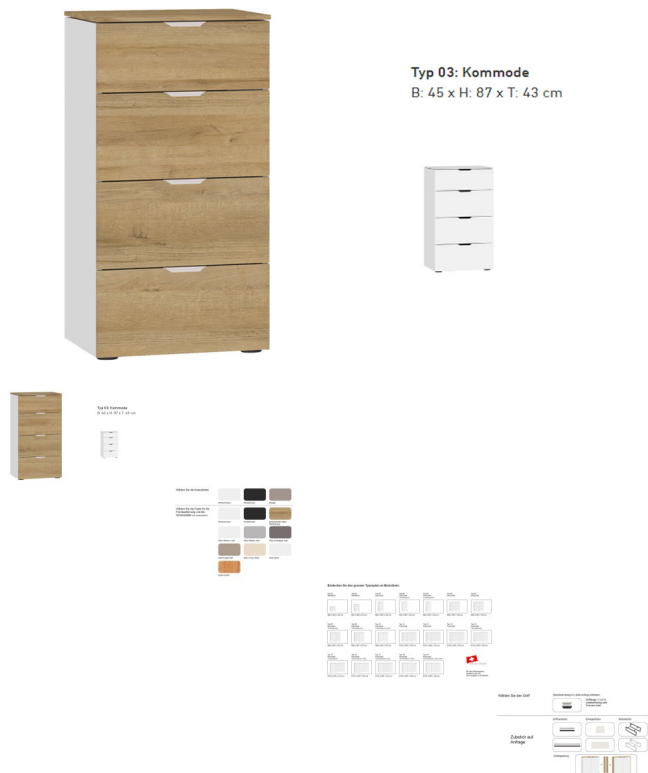

Kommode Typ 3 Jutzler

Note : Pas noté
Prix

336,00 CHF

[Poser une question sur ce produit](#)

Description du produit

Kommode Typ 3 Jutzler

4 Schubkästen
Abdeckplatte: Eichenstruktur Natur Nachbildung
Korpus: Premiumweiss
Front: Eichenstruktur Natur Nachbildung
Griff 11cm: edelstahlfarbig
BxHxT ca. 45x87x43 cm

▣ Made in Switzerland

Planen Sie ihre Kommode beim Jutzler Konfigurator: <https://www.jutzler.swiss/produkte/konfigurator>