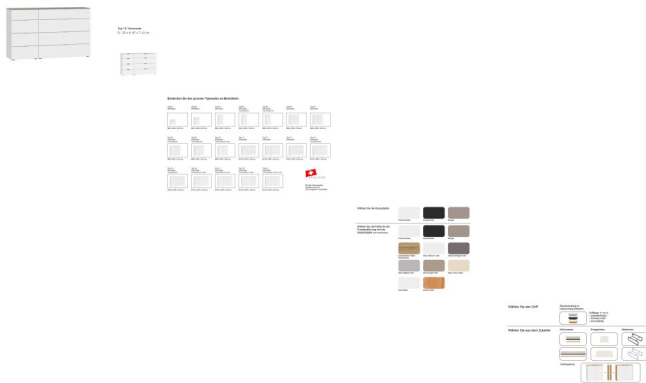

Note : Pas noté
Prix

786,00 CHF

[Poser une question sur ce produit](#)

Description du produit

Kommode Typ 12 Jutzler

4 Schubkästen 45cm, 4 Schubkästen 90cm
Abdeckplatte: Glas Nougat matt
Korpus: Premiumweiss
Front: Premiumweiss
Griff 11cm: edelstahlfarbig
BxHxT ca. 135x87x43 cm

▣ Made in Switzerland

Planen Sie ihre Kommode beim Jutzler Konfigurator: <https://www.jutzler.swiss/produkte/konfigurator>