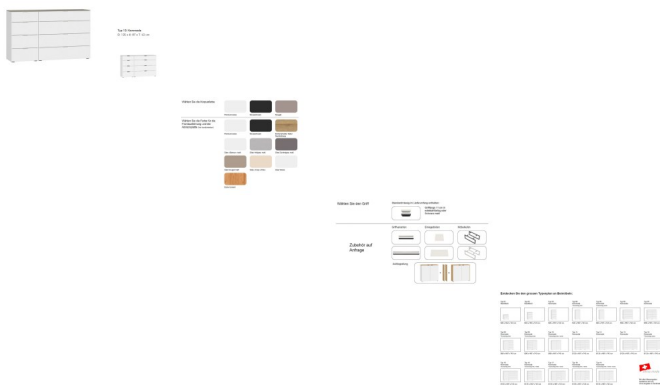

Note : Pas noté
Prix

786,00 CHF

[Poser une question sur ce produit](#)

Description du produit

Kommode Typ 12 Jutzler

4 Schubkästen 45cm, 4 Schubkästen 90cm
Abdeckplatte: Glas Nougat matt
Korpus: Premiumweiss
Front: Premiumweiss
Griff 11cm: edelstahlfarbig
BxHxT ca. 135x87x43 cm

▣ Made in Switzerland

Planen Sie ihre Kommode beim Jutzler Konfigurator: <https://www.jutzler.swiss/produkte/konfigurator>