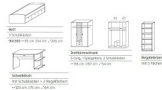

Note : Pas noté
Prix

989,00 CHF

[Poser une question sur ce produit](#)