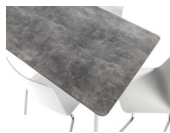

Note : Pas noté

Prix

1577,00 CHF

[Poser une question sur ce produit](#)

Description du produit

Fiberglastisch Locarno Decor abgerundet 160×90 von Schaffner

Tischplatte: Fiberglasplatte acht Millimeter dünn, mit 25 % Glasfasern abgerundet

Gestell: Polyesterpulver-Beschichtung – in diversen Farben

Tischhöhe: ca. 72 cm

demontierbar

wetterfest

■ Made in Switzerland