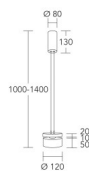

Note : Pas noté

Prix

612,00 CHF

[Poser une question sur ce produit](#)