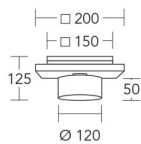

Note : Pas noté
Prix

425,00 CHF

[Poser une question sur ce produit](#)

Description du produit

Estelle Deckenleuchte 1-flammig

Die neue Leuchtenserie Estelle besteht durch hochglänzendes Glas, das aufwendig von Hand gefertigt wurde. Das Design der Leuchten ist gekennzeichnet durch eine Kombination von Glas, Holz und durchdachter Technik. Es erzeugt eine