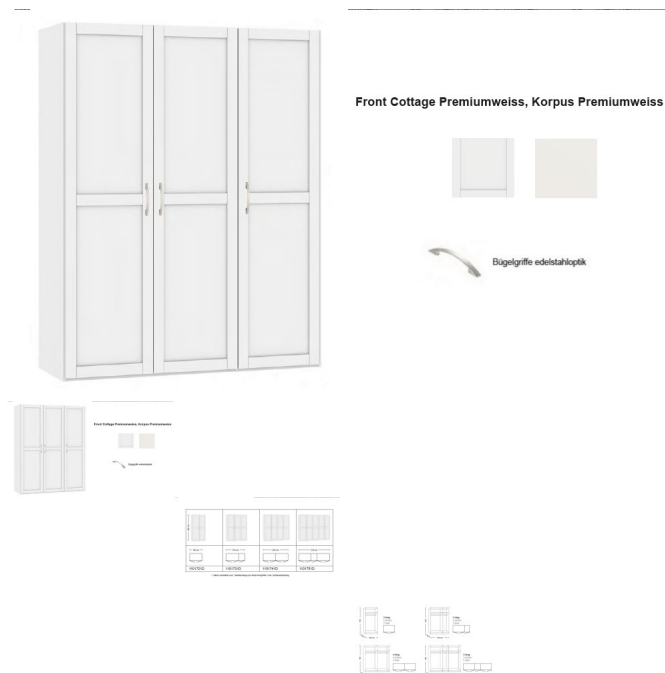

Drehtürschrank Jutzler

Note : Pas noté

Prix

447,00 CHF

[Poser une question sur ce produit](#)

Description du produit

Drehtürschrank Jutzler

Korpus Premiumweiss

Front Landhausstil Premiumweiss

in diversen Breiten bestellbar: 101.9 - 152.2 - 202.5 - 252.8 cm

Höhe 195 cm

Tiefe 58,5 cm

1 Tablar verstellbar und 1 Kleiderstange pro Abteil inbegriffen / inkl. Schliessdämpfung

Bügelgriff edelstahloptik

■ Made in Switzerland