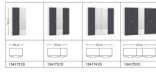

Front Landhausstil Anthrazit / Spiegel,
Korpus Premiumweiss