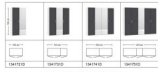

Front Landhausstil Anthrazit / Spiegel,
Korpus Premiumweiss