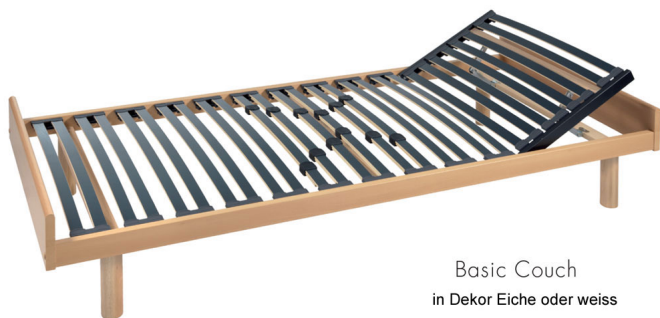

Couch Robusta Basic

Basic Couch
in Dekor Eiche oder weiss

Note : Pas noté

Prix

425,00 CHF

[Poser une question sur ce produit](#)

Description du produit

Couch Robusta Basic

bestellbare Farben in Eiche Decor oder weiss - mit verstellbaren Kopfteil und Kopf und Fussbrett

Allround-Federholzrahmen mit vielfältigen Einsatzmöglichkeiten

Mittelzonenverstärkung und langes Kopfteil

Kopfteil manuell verstellbar

Gute Elastizität

Passend dazu:

Matratze Camino von Robusta

Trio Kern mit Oberflächenprofilierung und Mittelzonenverstärkung.

Kern: 3-Zonen-Komfortschaum

Hülle :Softlook, zweiteilig, abnehmbar Auflagen:

- 500 g/m² Polyesterfaser gesteppt, bei 60 °C waschbar, nicht Tumblern

Matratzenhöhe: 18 cm

Ausführung: Fest