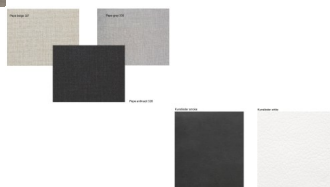

Note : Pas noté

Prix

1818,00 CHF

[Poser une question sur ce produit](#)

Description du produit

Boxspringbett Pronto Fleur von Hasena

Bezug Kunstleder KUL pronto **oder** Stoff Pepe
Bezug nicht abnehmbar, nicht waschbar

Matratze:

Tonnen-Taschenfederkern, Härtegrad H3 fest – (70 bis 100 kg)

Federanzahl:

140 cm = 609 Federn,