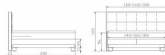

Boxspringbett Pronto Finca von Hasena

Note : Pas noté

Prix

2229,00 CHF

[Poser une question sur ce produit](#)

Description du produit

Boxspringbett Pronto Finca von Hasena