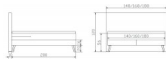

Boxspringbett Pronto Costa von Hasena

Note : Pas noté

Prix

1819,00 CHF

[Poser une question sur ce produit](#)

Description du produit

Boxspringbett Pronto Costa von Hasena

Eiche bianco, gebürstet, geölt

Bezug Stoff Pepe

Bezug nicht abnehmbar, nicht waschbar

Matratze:

Tonnen-Taschenfederkern, Härtegrad Medium (H3), Gesamthöhe ca. 20 cm

Federanzahl:

140 cm = 609 Federn,

160 cm = 800 Federn