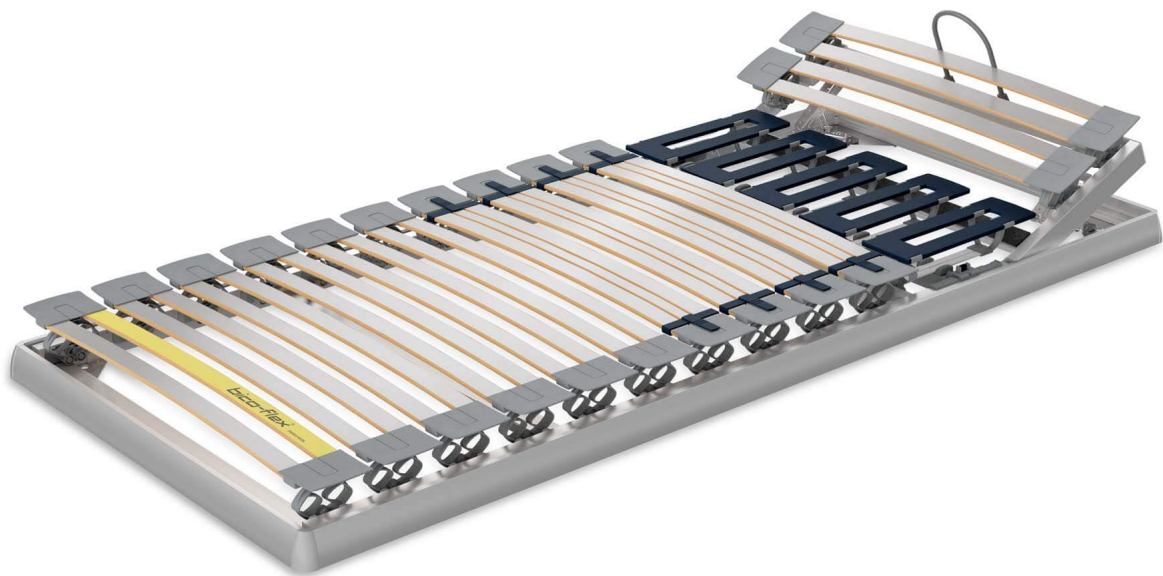

Bico Lattenrost flex A

Bico Lattenrost flex A

Note : Pas noté
Prix