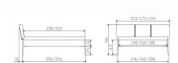

Fliese 25 cm

Note : Pas noté

Prix

915,00 CHF

Lieferzeit ca.
2 - 4 Wochen*

*Lagerbestand anfragen

[Poser une question sur ce produit](#)