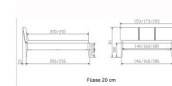

Fliese 20 cm