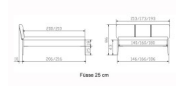

Fluss 28 cm

Note : Pas noté

Prix

1243,00 CHF

[Poser une question sur ce produit](#)