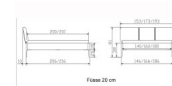

Bett Lounge Varese Nussbaum von Hasena

Fluss 20 cm

Note : Pas noté

Prix

1243,00 CHF

[Poser une question sur ce produit](#)