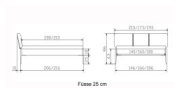

Figure 28 cm

Note : Pas noté

Prix

1243,00 CHF

Lieferzeit ca.
2 - 4 Wochen*

*Lagerbestand anfragen

[Poser une question sur ce produit](#)