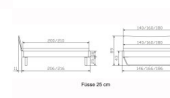

Bett Lounge Tresali Wildbuche von Hasena

Note : Pas noté

Prix

888,00 CHF

[Poser une question sur ce produit](#)