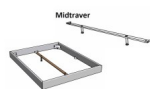

Bett Lounge Tresali Wildbuche von Hasena

Note : Pas noté

Prix

888,00 CHF

[Poser une question sur ce produit](#)