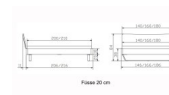

Bett Lounge Tresali Wildbuche von Hasena

Note : Pas noté

Prix

888,00 CHF

[Poser une question sur ce produit](#)