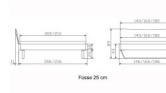

Bett Lounge Tresali Nussbaum von Hasena

Note : Pas noté

Prix

1339,00 CHF

[Poser une question sur ce produit](#)

Description du produit

Bett Lounge Tresali Nussbaum von Hasena