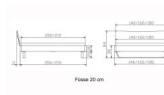

Bett Lounge Tresali Nussbaum von Hasena

Note : Pas noté

Prix

1339,00 CHF

[Poser une question sur ce produit](#)

Description du produit

Bett Lounge Tresali Nussbaum von Hasena