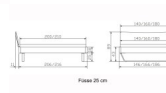

Bett Lounge Tresali Nussbaum von Hasena

Note : Pas noté

Prix

1339,00 CHF

[Poser une question sur ce produit](#)

Description du produit

Bett Lounge Tresali Nussbaum von Hasena