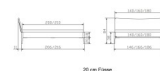

Bett Lounge Spezia Nussbaum geölt von Hasena

20 cm Füsse

Note : Pas noté

Prix

1340,00 CHF

[Poser une question sur ce produit](#)