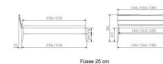

Note : Pas noté

Prix

1021,00 CHF

[Poser une question sur ce produit](#)