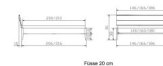

Kopfteilverankerung

Fliese 20 cm

Fliese 25 cm

Note : Pas noté

Prix

875,00 CHF

Lieferzeit ca.
2 - 4 Wochen*

*Lagerbestand anfragen

[Poser une question sur ce produit](#)

Description du produit

Bett Lounge Sabbioni Wildbuche von Hasena

Bettrahmen: Lounge 18 cm in Wildbuche natur, geölt
Inkl. Kopfteil ca. 42 cm
Füsse: 20 **oder** 25 cm Höhe

Ab Grösse: 160 inkl. Bettladewinkel, 2 Mittelauflegewinkel mit 2 Stützfüssen

Optionale Nachttische:

Drift: B/T/H ca.: 48 x 35 x 9 cm – freischwebende Montage (Montage erfolgt direkt am Bettrahmen)

Seva: B/T/H ca.: 48 x 38 x 16 cm – freischwebende Montage (Montage erfolgt direkt am Bettrahmen)

Stand: B/T/H ca.: 48 x 38 x 42 cm

Surf: B/T/H ca.: 48 x 38 x 36 cm – Kufen Füsse

Styly: B/T/H ca.: 43 x 43 x 48 cm - 1 Schublade

Optional Mitteltraverse:

Stützt die Lattenroste längs in der Mitte ab.

Für Betten ab Breite 160 cm mit 2 Lattenrosten oder Motorrahmeneinbau empfehlen wir den Einsatz einer Mitteltraverse.