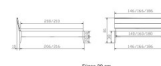

Fußteil 20 cm