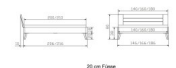

Bett Lounge Rubiera Nussbaum von Hasena

Note : Pas noté
Prix

1303,00 CHF

[Poser une question sur ce produit](#)