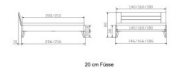

Bett Lounge Rubiera Nussbaum von Hasena

Note : Pas noté
Prix

1303,00 CHF

[Poser une question sur ce produit](#)