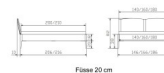

Foress 20 cm