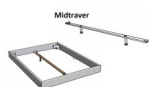

Midtraveller