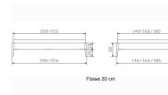

Bett Lounge Pieve Nussbaum geölt von Hasena

Note : Pas noté

Prix

962,00 CHF

[Poser une question sur ce produit](#)

Description du produit

Bett Lounge Pieve Nussbaum von Hasena