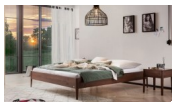

Bett Lounge Pieve Nussbaum geölt von Hasena

Note : Pas noté

Prix

962,00 CHF

[Poser une question sur ce produit](#)

Description du produit

Bett Lounge Pieve Nussbaum von Hasena