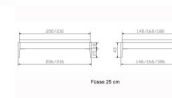

Bett Lounge Pieve Nussbaum geölt von Hasena

Note : Pas noté

Prix

962,00 CHF

[Poser une question sur ce produit](#)

Description du produit

Bett Lounge Pieve Nussbaum von Hasena