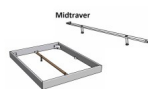

Bett Lounge Pienza Nussbaum von Hasena

Midtraver

Note : Pas noté

Prix

1152,00 CHF

[Poser une question sur ce produit](#)

Description du produit

Bett Lounge Pienza Nussbaum von Hasena