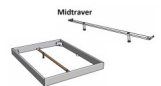

Mittreiter

Note : Pas noté

Prix

892,00 CHF

[Poser une question sur ce produit](#)