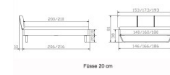

Bett Lounge Montieri Wildbuche von Hasena

Note : Pas noté

Prix

919,00 CHF

Lieferzeit ca.
2 - 4 Wochen*

*Lagerbestand anfragen

[Poser une question sur ce produit](#)