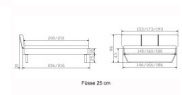

Bett Lounge Montieri Wildbuche von Hasena

Note : Pas noté

Prix

919,00 CHF

Lieferzeit ca.
2 - 4 Wochen*

*Lagerbestand anfragen

[Poser une question sur ce produit](#)