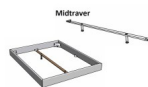

Bett Lounge Montieri Wildbuche von Hasena

Note : Pas noté

Prix

919,00 CHF

Lieferzeit ca.
2 - 4 Wochen*

*Lagerbestand anfragen

[Poser une question sur ce produit](#)