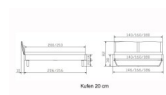

Bett Lounge Marola Wildbuche von Hasena

Note : Pas noté

Prix

968,00 CHF

[Poser une question sur ce produit](#)