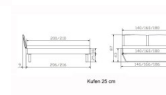

Bett Lounge Marola Wildbuche von Hasena

Note : Pas noté

Prix

968,00 CHF

[Poser une question sur ce produit](#)