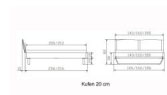

Bett Lounge Marola Nussbaum von Hasena

Note : Pas noté

Prix

1364,00 CHF

[Poser une question sur ce produit](#)