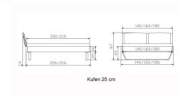

Bett Lounge Marola Nussbaum von Hasena

Note : Pas noté

Prix

1364,00 CHF

[Poser une question sur ce produit](#)