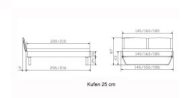

Bett Lounge Marola Nussbaum von Hasena

Note : Pas noté

Prix

1364,00 CHF

[Poser une question sur ce produit](#)