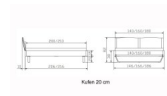

Bett Lounge Marola Nussbaum von Hasena

Note : Pas noté

Prix

1364,00 CHF

[Poser une question sur ce produit](#)