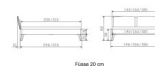

## Bett Lounge Mareto Wildbuche von Hasena

Wildbuche natur park

Tisch

Stuhl

Kopf

Fuß

Midtraverse

Kopf- und Fußteilabstärkung

## Description du produit

Bett Lounge Mareto Wildbuche von Hasena

Bettrahmen: Lounge 18 cm in Wildbuche natur, geölt  
Kopfteil: ca. 44 cm mit Kissen Kul smoke  
Füsse: 20 **oder** 25 cm Höhe

Ab Grösse: 160/200 inkl. Bettladewinkel, 2 Mittelauflegewinkel mit 2 Stützfüssen

### **Optionale Nachttische:**

**Drift:** B/T/H ca.: 48 x 35 x 9 cm – freischwebende Montage (Montage erfolgt direkt am Bettrahmen)

**Seva:** B/T/H ca.: 48 x 38 x 16 cm – freischwebende Montage (Montage erfolgt direkt am Bettrahmen)

**Stand:** B/T/H ca.: 48 x 38 x 42 cm

**Surf:** B/T/H ca.: 48 x 38 x 36 cm – Kufen Füsse

**Styly:** B/T/H ca.: 43 x 43 x 48 cm - 1 Schublade