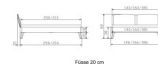

Bett Lounge Mareto Nussbaum von Hasena

Fluss 20 cm

Note : Pas noté

Prix

1335,00 CHF

[Poser une question sur ce produit](#)