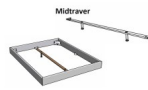

Midtravler