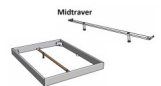

Mittlerer

Note : Pas noté
Prix

1082,00 CHF

[Poser une question sur ce produit](#)