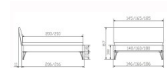

Figure 20 cm

Note : Pas noté

Prix

1156,00 CHF

[Poser une question sur ce produit](#)

Description du produit

Bett Lounge Lugano Nussbaum von Hasena