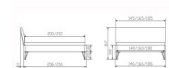

Figure 20 cm

Note : Pas noté

Prix

1156,00 CHF

[Poser une question sur ce produit](#)

Description du produit

Bett Lounge Lugano Nussbaum von Hasena