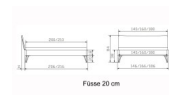

Bett Lounge Locarno Wildbuche von Hasena

Note : Pas noté

Prix

875,00 CHF

[Poser une question sur ce produit](#)

Description du produit

Bett Lounge Locarno Wildbuche von Hasena