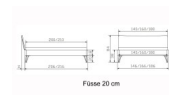

Bett Lounge Locarno Nussbaum geölt von Hasena

Note : Pas noté

Prix

1335,00 CHF

[Poser une question sur ce produit](#)

Description du produit

Bett Lounge Locarno Nussbaum von Hasena