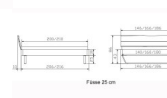

Bett Lounge Fossoli Wildeiche Hasena

Note : Pas noté

Prix

1038,00 CHF

[Poser une question sur ce produit](#)