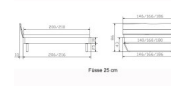

Bett Lounge Fossoli Wildbuche von Hasena

Note : Pas noté

Prix

879,00 CHF

[Poser une question sur ce produit](#)