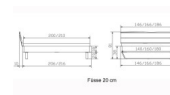

Bett Lounge Fossoli Wildbuche von Hasena

Note : Pas noté

Prix

879,00 CHF

[Poser une question sur ce produit](#)