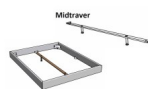

Bett Lounge Fossoli Wildbuche von Hasena

Note : Pas noté

Prix

879,00 CHF

[Poser une question sur ce produit](#)