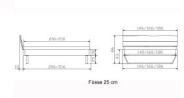

Bett Lounge Fossoli Wildbuche von Hasena

Note : Pas noté

Prix

879,00 CHF

[Poser une question sur ce produit](#)