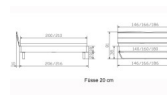

Bett Lounge Fossoli Nussbaum von Hasena

Note : Pas noté

Prix

1349,00 CHF

[Poser une question sur ce produit](#)