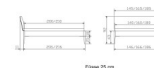

Bett Lounge Fanano Nussbaum von Hasena

Note : Pas noté

Prix

1161,00 CHF

[Poser une question sur ce produit](#)