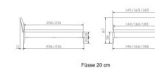

Bett Lounge Fanano Nussbaum von Hasena

Note : Pas noté

Prix

1161,00 CHF

[Poser une question sur ce produit](#)