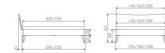

Bett Lounge Caluso Nussbaum von Hasena

200 cm

Note : Pas noté

Prix

1312,00 CHF

[Poser une question sur ce produit](#)