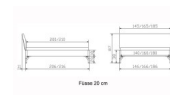

Bett Lounge Broni Wildbuche von Hasena

Note : Pas noté

Prix

824,00 CHF

[Poser une question sur ce produit](#)

Description du produit

Bett Lounge Broni Wildbuche von Hasena